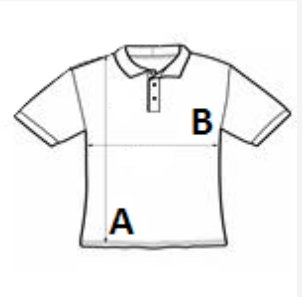

TARA DE ORIGINE

Bangladesh

amfori BSCI

Sedex

SPECIFICAȚIE DIMENSIUNE (CM)

	XS	S	M	L	XL
Buc./☒	40	40	40	40	40
Lungimea corpului (A)	45.00	50.00	55.00	60.00	65.00
Latimea pieptului (B)	33.00	36.00	39.00	42.00	44.50
Lungimea manecii (C)	15.00	16.00	17.00	18.00	19.00