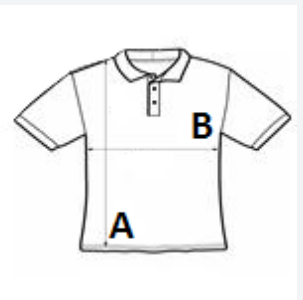

TARA DE ORIGINE

Bangladesh

Sedex

SPECIFICAȚIE DIMENSIUNE (CM)

	XS	S	M	L	XL
Buc./☒	40	40	40	40	40
Lungimea corpului (A)	45.00	50.00	55.00	60.00	65.00
Latimea pieptului (B)	33.00	36.00	39.00	42.00	44.50
Lungimea manecii (C)	15.00	16.00	17.00	18.00	19.00