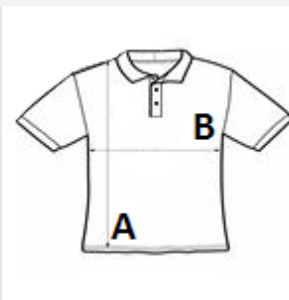

Guler tricotat striat

Etichetă detașabilă

Cusături tighelite

Gât cu bandă albastră la spate

Protecție UV cu UPF 30+

Întărire în formă de semilună la umeri

Model cu mâneci cusute la umăr

COD TARIFAR: **61052010**

## SPECIFICAȚIE DIMENSIUNE (CM)

	S	M	L	XL	2XL
Buc./☒	40	40	40	40	40
Lungimea corpului (A)	70.00	72.50	75.00	77.50	80.00
Latimea pieptului (B)	51.00	54.00	57.00	60.00	63.00
Lungimea manecii (C)	23.00	24.00	25.00	26.00	27.00