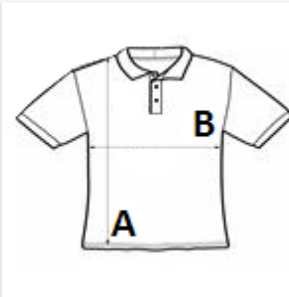

Etichetă detașabilă

Cusături tighelite

Gât cu bandă albastră la spate

Protecție UV cu UPF 30+

Întărire în formă de semilună la umeri

Model cu mâneci cusute la umăr

COD TARIFAR: **61052010**

Sedex

SUGESTII DE PERSONALIZARE

Sublimare

TARA DE ORIGINE

China

SPECIFICAȚIE DIMENSIUNE (CM)

	S	M	L	XL	2XL
Buc./☒	40	40	40	40	40
Lungimea corpului (A)	70.00	72.50	75.00	77.50	80.00
Latimea pieptului (B)	51.00	54.00	57.00	60.00	63.00
Lungimea manecii (C)	23.00	24.00	25.00	26.00	27.00