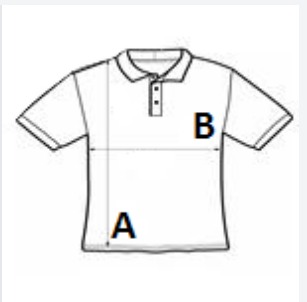

Bangladesh

amfori BSCI

Sedex

SPECIFICAȚIE DIMENSIUNE (CM)

	S	M	L	XL	2XL
Buc./📦	40	40	40	40	40
Lungimea corpului (A)	70.00	72.50	75.00	77.50	80.00
Latimea pieptului (B)	51.00	54.00	57.00	60.00	63.00
Lungimea manecii (C)	35.00	36.50	38.00	40.00	42.00