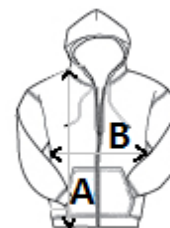

Fermoar în față, pe toată lungimea

Mâneci melanj contrastante

Buzunar tip marsupiu

Margine prelungită la spate

Glugă reglabilă

Deschidere pentru degetul mare

Etichetă detașabilă

Mâneci raglan

COD TARIFAR: 61103099

SUGESTII DE PERSONALIZARE

Transfer termic, Serigrafie

TARA DE ORIGINE

China

SPECIFICAȚIE DIMENSIUNE (CM)

	XS	S	M	L	XL
Buc./📦	30	30	30	30	30
Lungimea corpului (A)	63.00	65.00	67.00	69.00	71.00
Latimea pieptului (B)	42.00	45.00	48.00	51.00	54.00
Lungimea manecii (C)	68.00	70.00	72.00	74.00	76.00