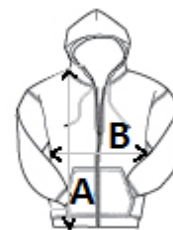

Fermoar în față, pe toată lungimea

Mâneci melanj contrastante

Buzunar tip marsupiu

Margine prelungită la spate

Glugă reglabilă

Deschidere pentru degetul mare

Etichetă detașabilă

Mâneci raglan

COD TARIFAR: 61103099

SUGESTII DE PERSONALIZARE

Transfer termic, Serigrafie

TARA DE ORIGINE

China

SPECIFICAȚIE DIMENSIUNE (CM)

	XS	S	M	L	XL
Buc./📦	30	30	30	30	30
Lungimea corpului (A)	63.00	65.00	67.00	69.00	71.00
Latimea pieptului (B)	42.00	45.00	48.00	51.00	54.00
Lungimea manecii (C)	68.00	70.00	72.00	74.00	76.00