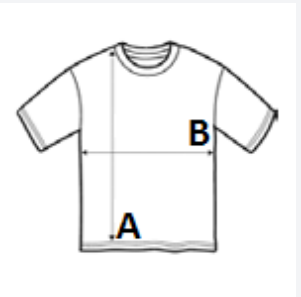

Cusături tighelite

Guler rotund din același material

Etichetă detașabilă

Protecție UV cu UPF 30+

Model cu mâneci cusute la umăr

COD TARIFAR: 61099020

SUGESTII DE PERSONALIZARE

Sublimare, Serigrafie, Transfer termic

TARA DE ORIGINE

Bangladesh

SPECIFICAȚIE DIMENSIUNE (CM)

| | S | M | L | XL | 2XL | 3XL |
|-----------------------|-------|-------|-------|-------|-------|-------|
| Buc./☒ | 50 | 50 | 50 | 50 | 50 | 50 |
| Lungimea corpului (A) | 70.00 | 72.50 | 75.00 | 77.50 | 80.00 | 82.50 |
| Latimea pieptului (B) | 48.00 | 51.50 | 55.00 | 58.50 | 62.00 | 65.50 |
| Lungimea manecii (C) | 23.00 | 24.00 | 24.00 | 25.00 | 25.00 | 26.00 |