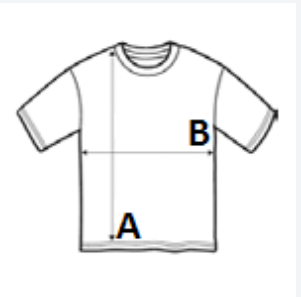

SUGESTII DE PERSONALIZARE

Sublimare, Serigrafie, Transfer termic

TARA DE ORIGINE

Bangladesh

SPECIFICAȚIE DIMENSIUNE (CM)

	S	M	L	XL	2XL	3XL
Buc./☒	50	50	50	50	50	50
Lungimea corpului (A)	70.00	72.50	75.00	77.50	80.00	82.50
Latimea pieptului (B)	48.00	51.50	55.00	58.50	62.00	65.50
Lungimea manecii (C)	23.00	24.00	24.00	25.00	25.00	26.00