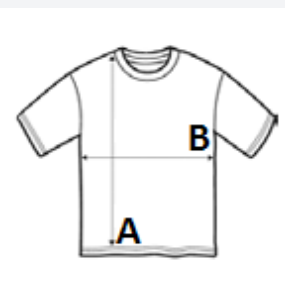

## TARA DE ORIGINE

Bangladesh

## SPECIFICAȚIE DIMENSIUNE (CM)

	XS	S	M	L	XL
Buc./☒	50	50	50	50	50
Lungimea corpului (A)	45.00	50.00	55.00	60.00	65.00
Latimea pieptului (B)	33.00	36.00	39.00	42.00	44.50
Lungimea manecii (C)	14.00	15.00	16.00	17.00	18.00