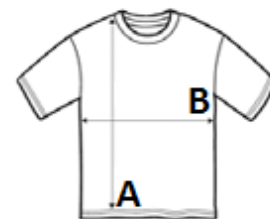

Cusături tighelite

Guler rotund din același material

Etichetă detașabilă

Protecție UV cu UPF 30+

Model cu mâneci cusute la umăr

COD TARIFAR: 61099020

SUGESTII DE PERSONALIZARE

Transfer termic, Serigrafie, Sublimare

TARA DE ORIGINE

Bangladesh

SPECIFICAȚIE DIMENSIUNE (CM)

	XS	S	M	L	XL
Buc./☒	50	50	50	50	50
Lungimea corpului (A)	45.00	50.00	55.00	60.00	65.00
Latimea pieptului (B)	33.00	36.00	39.00	42.00	44.50
Lungimea manecii (C)	14.00	15.00	16.00	17.00	18.00