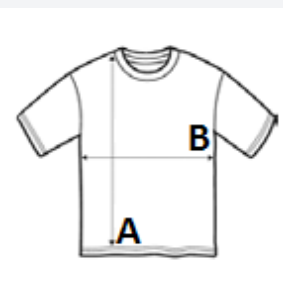

Cusături tighelite

Guler rotund din același material

Etichetă detașabilă

Protecție UV cu UPF 30+

Model cu mâneci cusute la umăr

Sedex²

COD TARIFAR: 61099020

SUGESTII DE PERSONALIZARE

Transfer termic, Serigrafie, Sublimare

TARA DE ORIGINE

Bangladesh

SPECIFICAȚIE DIMENSIUNE (CM)

	XS	S	M	L	XL
Buc./☒	50	50	50	50	50
Lungimea corpului (A)	45.00	50.00	55.00	60.00	65.00
Latimea pieptului (B)	33.00	36.00	39.00	42.00	44.50
Lungimea manecii (C)	14.00	15.00	16.00	17.00	18.00