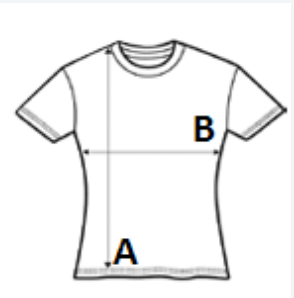

Cusături tighelite

Guler rotund din același material

Etichetă detașabilă

Protecție UV cu UPF 30+

Model cu mâneci cusute la umăr

COD TARIFAR: 61099020

SUGESTII DE PERSONALIZARE

Transfer termic, Serigrafie, Sublimare

TARA DE ORIGINE

Bangladesh

SPECIFICAȚIE DIMENSIUNE (CM)

	XS	S	M	L	XL	2XL
Buc./📦	50	50	50	50	50	50
Lungimea corpului (A)	65.00	67.00	69.00	71.00	73.00	75.00
Latimea pieptului (B)	40.00	44.00	48.00	52.00	56.00	60.00
Lungimea manecii (C)	15.00	16.00	17.00	18.00	19.00	20.00