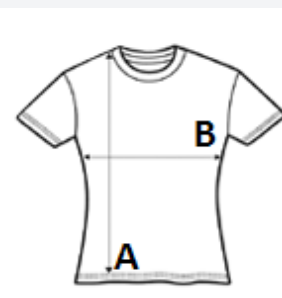

Cusături tighelite

Guler rotund din același material

Etichetă detașabilă

Protecție UV cu UPF 30+

Model cu mâneci cusute la umăr

COD TARIFAR: 61099020

SUGESTII DE PERSONALIZARE

Sublimare, Serigrafie, Transfer termic

TARA DE ORIGINE

Bangladesh

SPECIFICAȚIE DIMENSIUNE (CM)

	XS	S	M	L	XL	2XL
Buc./☒	50	50	50	50	50	50
Lungimea corpului (A)	65.00	67.00	69.00	71.00	73.00	75.00
Latimea pieptului (B)	40.00	44.00	48.00	52.00	56.00	60.00
Lungimea manecii (C)	15.00	16.00	17.00	18.00	19.00	20.00