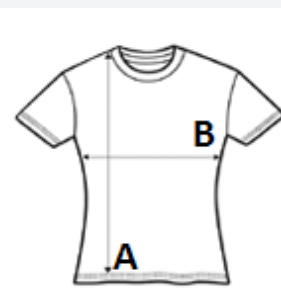

COD TARIFAR: 61099020

SUGESTII DE PERSONALIZARE

Transfer termic, Serigrafie, Sublimare

TARA DE ORIGINE

Bangladesh

SPECIFICAȚIE DIMENSIUNE (CM)

	XS	S	M	L	XL	2XL
Buc./☒	50	50	50	50	50	50
Lungimea corpului (A)	65.00	67.00	69.00	71.00	73.00	75.00
Latimea pieptului (B)	40.00	44.00	48.00	52.00	56.00	60.00
Lungimea manecii (C)	15.00	16.00	17.00	18.00	19.00	20.00