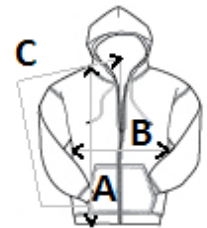

COD TARIFAR: 61102091

SUGESTII DE PERSONALIZARE

Broderie, Serigrafie

TARA DE ORIGINE

China

{ A.M. - APPROVED }
VEGAN

SPECIFICAȚIE DIMENSIUNE (CM)

	XS	S	M	L	XL	2XL	3XL
Buc./📦	30	30	30	30	30	30	30
Lungimea corpului (A)	65.00	67.00	69.00	71.00	73.00	75.00	77.00
Latimea pieptului (B)	49.00	53.00	57.00	61.00	65.00	71.00	77.00
Lungimea manecii (C)	78.00	79.00	80.00	81.00	82.00	83.00	84.00