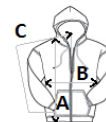

Sugestii de personalizare:

Broderie, Serigrafie

Certificări:

Tara de origine:

China

 2026 : **353. pag.**

SPECIFICAȚIE DIMENSIUNE (CM)

	XS	S	M	L	XL	2XL	3XL
Buc./	30	30	30	30	30	30	30
Lungimea corpului (A)	65	67	69	71	73	75	77
Latimea pieptului (B)	49	53	57	61	65	71	77
Lungimea manecii (C)	78	79	80	81	82	83	84