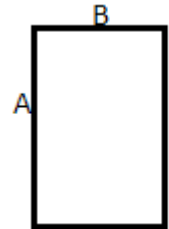

## CARACTERISTICI PRINCIPALE:

100% bumbac

Cu margine de 6 cm pentru decorare și gaică de agățat

Certificat conform STANDARD 100 de OEKO-TEX® Nr. CQ1007/6, IFTH

COD TARIFAR: **63026000**

TARA DE ORIGINE

Türkiye

## SPECIFICAȚIE DIMENSIUNE (CM)

	U
Buc./📦	50
Lungime (B)	140.00
Latime (B)	30.00
Bordura	6.00