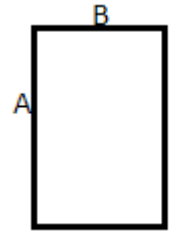

## CARACTERISTICI PRINCIPALE:

100% bumbac

Cu margine de 6 cm pentru decorare și gaică de agățat

Certificat conform STANDARD 100 de OEKO-TEX® Nr. CQ1007/6, IFTH

COD TARIFAR: **63026000**

TARA DE ORIGINE

Türkiye

## SPECIFICAȚIE DIMENSIUNE (CM)

	U
Buc./📦	50
Lungime (B)	140.00
Latime (B)	30.00
Bordura	6.00