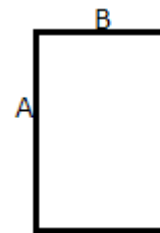

KARIBAN

340 g/m²

100% Bumbac

Washable at 40°C

2026 : 485. pag.
2025 : 409. pag.

CARACTERISTICI PRINCIPALE:

100% bumbac

Dimensiuni: 180 cm x 100 cm

O parte țesută și o parte flaușată

Margini contrastante cu franjuri

Certificat conform STANDARD 100 de OEKO-TEX® Nr. CQ1007/6, IFTH

COD TARIFAR: 63026000

TARA DE ORIGINE

Türkiye

SPECIFICAȚIE DIMENSIUNE (CM)

	U
Buc./📦	20
Lungime (B)	180.00
Latime (B)	100.00

CULORI:

■ Navy/White

■ Turquoise/White

■ Natural/Chocolate