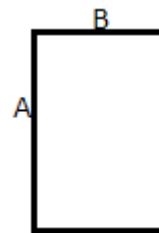

KARIBAN

340 g/m²

100% Bumbac

Washable at 40°C

2026 : 485. pag.
2025 : 409. pag.

CARACTERISTICI PRINCIPALE:

100% bumbac

Dimensiuni: 180 cm x 100 cm

O parte țesută și o parte flaușată

Margini contrastante cu franjuri

Certificat conform STANDARD 100 de OEKO-TEX® Nr. CQ1007/6, IFTH

COD TARIFAR: 63026000

TARA DE ORIGINE

Türkiye

SPECIFICAȚIE DIMENSIUNE (CM)

	U
Buc./📦	20
Lungime (B)	180.00
Latime (B)	100.00

CULORI:

■ Navy/White

■ Turquoise/White

■ Natural/Chocolate