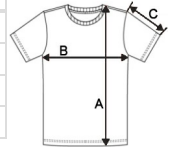

KA3031 LADIES' SHORT-SLEEVED CAMO T-SHIRT **Outlet****KARIBAN****CARACTERISTICI PRINCIPALE**140 g/m²

100% bumbac

1 x 1 decolteu striat, cu elasthan

Bandă de culoare asortată la gât

Fără etichetă de marcă la gât, etichetă de mărime doar pentru a ușura schimbarea mărcii

	XS	S	M	L	XL	2XL	3XL
Buc./	50	50	50	50	50	50	50
Lungimea corpului (A)	60	62	64	66	68	70	72
Latimea pieptului (B)	43	46	49	52	55	58	61
Lungimea manecii (C)	15,75	16,5	17,25	18	18,75	19,5	20,25

**CULORI:**