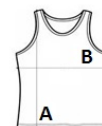

## SPECIFICAȚIE DIMENSIUNE (CM)

	XS	S	M	L	XL
Buc./🌀	100	100	100	100	100
Lungimea corpului (A)	56.70	58.70	60.70	62.70	64.70
Latimea pieptului (B)	33	35	37	39	41