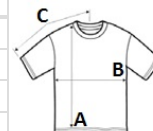

SPECIFICAȚIE DIMENSIUNE (CM)

	S	M	L	XL	2XL	3XL
Buc./	50	50	50	50	50	50
Lungimea corpului (A)	69.55	71.65	73.75	75.85	78.75	81.65
Latimea pieptului (B)	50	53	56	59	63	67
Lungimea manecii (C)	37	39	41	43	45.55	48.10