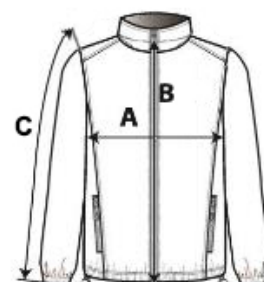

## CARACTERISTICI PRINCIPALE:

95% poliester / 5% elastan

3 straturi de material lipit Soft Shell

3000 g/mp/24h permeabil la aer și 8000 mm impermeabil la apă

Strat exterior din 95% poliester / 5% elastan, strat intermediar cu membrană performantă permeabilă la aer și strat interior termic din micropolar

Fermoar în față

2 buzunare laterale cu fermoar

1 buzunar cu fermoar pe mâneca stângă

COD TARIFAR: **62024010**

## SPECIFICAȚIE DIMENSIUNE (CM)

	S	M	L	XL	2XL	3XL	4XL
Buc./📏	10	10	10	10	10	10	10
Lungimea corpului (A)	64.00	66.00	68.00	70.00	72.00	74.00	76.00
Latimea pieptului (B)	47.00	50.00	53.00	56.00	59.00	62.00	65.00
Lungimea manecii (C)	62.00	63.00	64.00	65.00	66.00	67.00	68.00