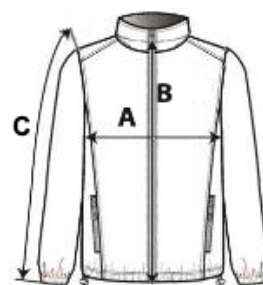

## CARACTERISTICI PRINCIPALE:

95% poliester / 5% elastan

3 straturi de material lipit Soft Shell

3000 g/mp/24h permeabil la aer și 8000 mm impermeabil la apă

Strat exterior din 95% poliester / 5% elastan, strat intermediar cu membrană performantă permeabilă la aer și strat interior termic din micropolar

Fermoar în față

2 buzunare laterale cu fermoar

1 buzunar cu fermoar pe mâneca stângă

COD TARIFAR: 62024010

## SPECIFICAȚIE DIMENSIUNE (CM)

	S	M	L	XL	2XL	3XL	4XL
Buc./📦	10	10	10	10	10	10	10
Lungimea corpului (A)	64.00	66.00	68.00	70.00	72.00	74.00	76.00
Latimea pieptului (B)	47.00	50.00	53.00	56.00	59.00	62.00	65.00
Lungimea manecii (C)	62.00	63.00	64.00	65.00	66.00	67.00	68.00