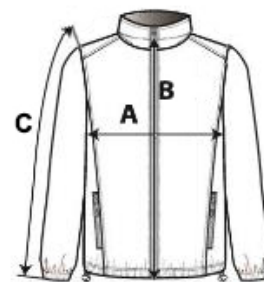

3 straturi de material lipit Soft Shell

3000 g/mp/24h permeabil la aer și 8000 mm impermeabil la apă

Strat exterior din 95% poliester / 5% elastan, strat intermediar cu membrană performantă permeabilă la aer și strat interior termic din micropolar

Fermoar în față

2 buzunare laterale cu fermoar

1 buzunar cu fermoar pe mâneca stângă

COD TARIFAR: 62024010

TARA DE ORIGINE

China, Bangladesh

SPECIFICAȚIE DIMENSIUNE (CM)

	S	M	L	XL	2XL	3XL	4XL
Buc./📦	10	10	10	10	10	10	10
Lungimea corpului (A)	64.00	66.00	68.00	70.00	72.00	74.00	76.00
Latimea pieptului (B)	47.00	50.00	53.00	56.00	59.00	62.00	65.00
Lungimea manecii (C)	62.00	63.00	64.00	65.00	66.00	67.00	68.00