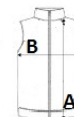

SPECIFICAȚIE DIMENSIUNE (CM)

	XS	S	M	L	XL	2XL	3XL	4XL
Buc./	16	16	16	16	16	16	16	16
Lungimea corpului (A)	70	72	74	76	78	80	82	84
Latimea pieptului (B)	49	52	55	58	61	64	67	70

CULORI:

 Black

 Navy

 Titanium