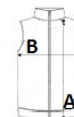

Certificări:

STANDARD
100

Tara de origine:

Bangladesh

2026 : 200. pag.

2025 : 266. pag.

SPECIFICAȚIE DIMENSIUNE (CM)

	XS	S	M	L	XL	2XL	3XL	4XL
Buc./📏	16	16	16	16	16	16	16	16
Lungimea corpului (A)	70	72	74	76	78	80	82	84
Latimea pieptului (B)	49	52	55	58	61	64	67	70