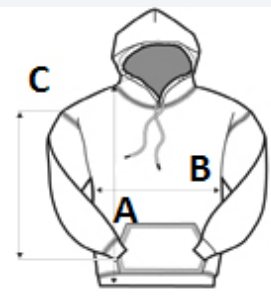

Broderie

TARA DE ORIGINE

Pakistan, Bangladesh

SPECIFICAȚIE DIMENSIUNE (CM)

	XS	S	M	L	XL	2XL	3XL	4XL
Buc./☒	20	20	20	20	20	20	20	20
Lungimea corpului (A)	69.00	71.00	73.00	75.00	77.00	79.00	81.00	83.00
Latimea pieptului (B)	49.00	52.00	55.00	58.00	61.00	64.00	67.00	70.00
Lungimea manecii (C)	59.00	60.50	62.00	63.50	65.00	66.50	68.00	69.50