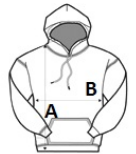

SPECIFICAȚIE DIMENSIUNE (CM)

	4/6	6/8	8/10	10/12	12/14
Buc./☉	20	20	20	20	20
Lungimea corpului (A)	44	47	55	60	64
Latimea pieptului (B)	36	40	42	43	46