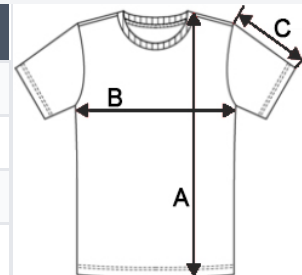

Decolteu rotund

Pliseuri mărunte la linia gâtului

Închidere în spate cu nasture acoperit

COD TARIFAR: 62064000

TARA DE ORIGINE

Bangladesh

SPECIFICAȚIE DIMENSIUNE (CM)

	34	36	38	40	42	44	46
Buc./☒	50	50	50	50	50	50	50
Lungimea corpului (A)	63.00	64.00	65.00	66.00	67.00	68.00	69.00
Latimea pieptului (B)	46.00	48.00	50.00	52.00	54.00	56.00	58.00
Lungimea manecii (C)	11.00	12.00	12.00	13.00	13.00	14.00	14.00