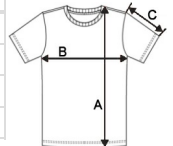

SPECIFICAȚIE DIMENSIUNE (CM)

	34	36	38	40	42	44	46
Buc./	50	50	50	50	50	50	50
Lungimea corpului (A)	63	64	65	66	67	68	69
Latimea pieptului (B)	46	48	50	52	54	56	58
Lungimea manecii (C)	11	12	12	13	13	14	14