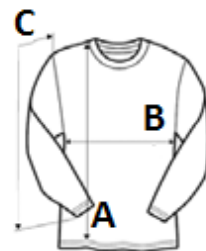

Decolteu rotund cu paspoal

Pliseuri mărunte la linia gâtului

Închidere în spate și la manșete cu nasture acoperit

COD TARIFAR: 62064000

TARA DE ORIGINE

Bangladesh

SPECIFICAȚIE DIMENSIUNE (CM)

	34	36	38	40	42	44	46
Buc./☒	50	50	50	50	50	50	50
Lungimea corpului (A)	63.00	64.00	65.00	66.00	67.00	68.00	69.00
Latimea pieptului (B)	46.00	48.00	50.00	52.00	54.00	56.00	58.00
Lungimea manecii (C)	60.00	61.00	62.00	63.00	64.00	65.00	66.00