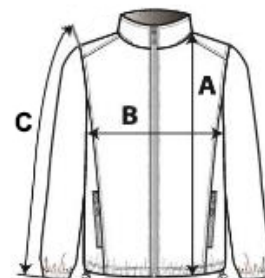

Fermoar în față, pe toată lungimea

Glugă ascunsă cu deschidere cu scai

2 buzunare în față, cu fermoar

Manșete elastice

Se împachetează/se închide cu fermoar în buzunarul din față

COD TARIFAR: 62014010

TARA DE ORIGINE

China, Bangladesh

SPECIFICAȚIE DIMENSIUNE (CM)

	6/8	8/10	10/12	12/14
Buc./📦	50	50	50	50
Lungimea corpului (A)	54.70	59.75	64.90	70.00
Latimea pieptului (B)	43.75	46.75	49.75	52.75
Lungimea manecii (C)	45.00	49.00	53.00	57.00