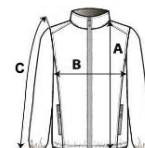

KA6102 KID'S WINDBREAKER

KARIBAN

CARACTERISTICI PRINCIPALE

70 g/m²

100% poliester

Fermoar în față, pe toată lungimea

Glugă ascunsă cu deschidere cu scai

2 buzunare în față, cu fermoar

Manșete elastice

Se împachetează/se închide cu fermoar în buzunarul din față

Certificări:

STANDARD
100

Tara de origine:

China, Bangladesh

2026 : 445. pag.

2025 : 375. pag.

SPECIFICAȚIE DIMENSIUNE (CM)

	6/8	8/10	10/12	12/14
Buc./📦	50	50	50	50
Lungimea corpului (A)	54.70	59.75	64.90	70
Latimea pieptului (B)	43.75	46.75	49.75	52.75
Lungimea manecii (C)	45	49	53	57

CULORI:

 Black