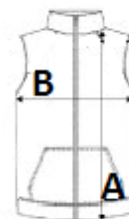

COD TARIFAR: 62024010

TARA DE ORIGINE

China, Bangladesh

SPECIFICAȚIE DIMENSIUNE (CM)

	6/8	8/10	10/12	12/14
Buc./☒	15	15	15	15
Lungimea corpului (A)	47.50	53.00	57.75	62.50
Latimea pieptului (B)	39.50	42.50	45.50	48.50