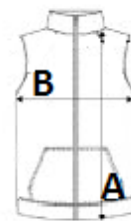

COD TARIFAR: 62024010

TARA DE ORIGINE

China, Bangladesh

SPECIFICAȚIE DIMENSIUNE (CM)

	6/8	8/10	10/12	12/14
Buc./☒	15	15	15	15
Lungimea corpului (A)	47.50	53.00	57.75	62.50
Latimea pieptului (B)	39.50	42.50	45.50	48.50