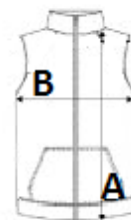

COD TARIFAR: 62024010

TARA DE ORIGINE

China, Bangladesh

SPECIFICAȚIE DIMENSIUNE (CM)

	6/8	8/10	10/12	12/14
Buc./☒	15	15	15	15
Lungimea corpului (A)	47.50	53.00	57.75	62.50
Latimea pieptului (B)	39.50	42.50	45.50	48.50