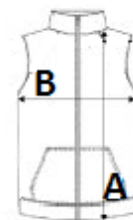

COD TARIFAR: 62024010

SUGESTII DE PERSONALIZARE

Broderie

TARA DE ORIGINE

China

SPECIFICAȚIE DIMENSIUNE (CM)

	XS	S	M	L	XL	2XL	3XL	4XL
Buc./📦	10	10	10	10	10	10	10	10
Lungimea corpului (A)	70.25	72.25	74.25	76.25	78.25	80.25	83.00	85.00
Latimea pieptului (B)	53.00	56.00	59.00	62.00	65.00	68.00	72.00	75.00