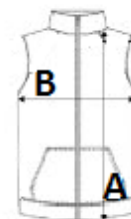

Fermoare, garnituri și căptușeală de culoare asortată

1 fermoar la piept și 1 fermoar la tiv pentru acces pentru decorare

COD TARIFAR: 62024010

SUGESTII DE PERSONALIZARE

Broderie

TARA DE ORIGINE

China

SPECIFICAȚIE DIMENSIUNE (CM)

	XS	S	M	L	XL	2XL	3XL	4XL
Buc./☒	10	10	10	10	10	10	10	10
Lungimea corpului (A)	68.40	69.80	72.10	74.40	76.60	78.90	81.70	84.00
Latimea pieptului (B)	53.00	56.00	59.00	62.00	65.00	68.00	72.00	75.00

CULORI: