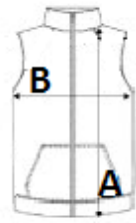

Fermoare, garnituri și căptușeală de culoare asortată

1 fermoar la piept și 1 fermoar la tiv pentru acces pentru decorare

COD TARIFAR: 62024010

SUGESTII DE PERSONALIZARE

Broderie

TARA DE ORIGINE

China

STANDARD
100

SPECIFICAȚIE DIMENSIUNE (CM)

	XS	S	M	L	XL	2XL	3XL	4XL
Buc./☒	10	10	10	10	10	10	10	10
Lungimea corpului (A)	68.40	69.80	72.10	74.40	76.60	78.90	81.70	84.00
Latimea pieptului (B)	53.00	56.00	59.00	62.00	65.00	68.00	72.00	75.00