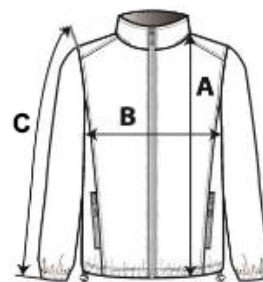

## CARACTERISTICI PRINCIPALE:

100% poliester

Glugă ascunsă cu bandă de fixare cu scai

2 buzunare în față, cu fermoar

Șnur în partea de jos

Manșete elastice

Se împachetează/se închide cu fermoar în buzunarul din față

## SPECIFICAȚIE DIMENSIUNE (CM)

	XS	S	M	L	XL	2XL	3XL
Buc./📦	50	50	50	50	50	50	50
Lungimea corpului (A)	72.00	75.00	78.00	80.00	82.00	84.00	90.30
Latimea pieptului (B)	56.00	60.00	64.00	67.00	70.00	73.00	77.00
Lungimea manecii (C)	60.00	62.00	64.00	66.00	68.00	70.00	72.00