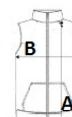

Elasticated bias finish on the armholes and hem

Hanging loop inside neck

Detachable brand label

Certificări:**Tara de origine:**

Bangladesh

📄 2025 : 328. pag.

SPECIFICAȚIE DIMENSIUNE (CM)

	XS
Buc.	15
Lungimea corpului (A)	61
Latimea pieptului (B)	45