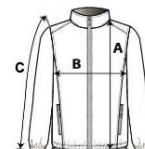

KA639 SCORE - DETACHABLE-SLEEVED BLOUSON JACKET

KARIBAN

CARACTERISTICI PRINCIPALE

- 475 g/m²
- 100% poliester cu acoperire din PVC
- Căptușeală din polar de poliester
- Țesătură confortabilă
- Fermoar în față
- 3 buzunare în față, cu fermoar
- Mânci detașabile
- Manșete reglabile
- Trăgătoare de fermoar contrastante, bandă pentru gât și cusături în zig-zag
- 3 buzunare interioare, inclusiv 2 buzunare cu fermoar și 1 buzunar pentru telefonul mobil
- Glugă ascunsă
- Șnur elastic contrastant, cu opritori, la tivul de jos
- Acces cu fermoar pentru decorare

Certificări:

STANDARD
100

Tara de origine:

China

2026 : 407. pag.

2025 : 347. pag.

SPECIFICAȚIE DIMENSIUNE (CM)

	S	M	L	XL	2XL	3XL
Buc./📦	10	10	10	10	10	10
Lungimea corpului (A)	72.90	74.90	76.95	79.70	82.45	85.20
Latimea pieptului (B)	57	60	63	67	71	75
Lungimea manecii (C)	68	69.50	71	73.20	75.40	77.60