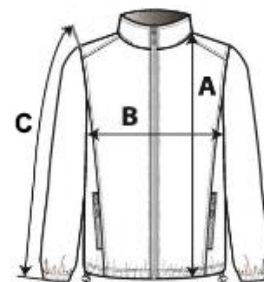

Căptușeală din polar de poliester

Țesătură confortabilă

Fermoar în față

3 buzunare în față, cu fermoar

Mâneci detașabile

Manșete reglabile

Trăgătoare de fermoar contrastante, bandă pentru gât și cusături în zig-zag

3 buzunare interioare, inclusiv 2 buzunare cu fermoar și 1 buzunar pentru telefonul mobil

Glugă ascunsă

Șnur elastic contrastant, cu opritori, la tivul de jos

Acces cu fermoar pentru decorare

COD TARIFAR: 62024010

TARA DE ORIGINE

China

SPECIFICAȚIE DIMENSIUNE (CM)

	S	M	L	XL	2XL	3XL
Buc./☒	10	10	10	10	10	10
Lungimea corpului (A)	72.90	74.90	76.95	79.70	82.45	85.20
Latimea pieptului (B)	57.00	60.00	63.00	67.00	71.00	75.00
Lungimea manecii (C)	68.00	69.50	71.00	73.20	75.40	77.60