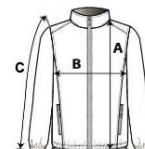

KA639 SCORE - DETACHABLE-SLEEVED BLOUSON JACKET

KARIBAN

CARACTERISTICI PRINCIPALE

- 475 g/m²
- 100% poliester cu acoperire din PVC
- Căptușeală din polar de poliester
- Țesătură confortabilă
- Fermoar în față
- 3 buzunare în față, cu fermoar
- Mânci detașabile
- Manșete reglabile
- Trăgătoare de fermoar contrastante, bandă pentru gât și cusături în zig-zag
- 3 buzunare interioare, inclusiv 2 buzunare cu fermoar și 1 buzunar pentru telefonul mobil
- Glugă ascunsă
- Șnur elastic contrastant, cu opritori, la tivul de jos
- Acces cu fermoar pentru decorare

Certificări:

STANDARD
100

Tara de origine:

China

2026 : 407. pag.

2025 : 347. pag.

SPECIFICAȚIE DIMENSIUNE (CM)

	S	M	L	XL	2XL	3XL
Buc./	10	10	10	10	10	10
Lungimea corpului (A)	72.90	74.90	76.95	79.70	82.45	85.20
Latimea pieptului (B)	57	60	63	67	71	75
Lungimea manecii (C)	68	69.50	71	73.20	75.40	77.60