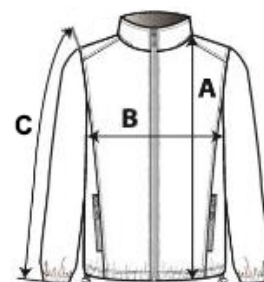

## CARACTERISTICI PRINCIPALE:

100% poliester cu acoperire din PVC

Căptușeală din polar de poliester

Țesătură confortabilă

Fermoar în față

3 buzunare în față, cu fermoar

Mânci detașabile

Manșete reglabile

Trăgătoare de fermoar contrastante, bandă pentru gât și cusături în zig-zag

3 buzunare interioare, inclusiv 2 buzunare cu fermoar și 1 buzunar pentru telefonul mobil

Glugă ascunsă

Șnur elastic contrastant, cu opritori, la tivul de jos

## SPECIFICAȚIE DIMENSIUNE (CM)

	S	M	L	XL	2XL	3XL
Buc./📦	10	10	10	10	10	10
Lungimea corpului (A)	72.90	74.90	76.95	79.70	82.45	85.20
Latimea pieptului (B)	57.00	60.00	63.00	67.00	71.00	75.00
Lungimea manecii (C)	68.00	69.50	71.00	73.20	75.40	77.60