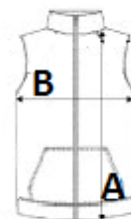

Buzunar interior pentru telefonul mobil

Acces cu fermoar pentru decorare

Tiv curbat la spate

Șnur elastic și opritoare la tiv

COD TARIFAR: 62024010

SUGESTII DE PERSONALIZARE

Broderie

TARA DE ORIGINE

China

SPECIFICAȚIE DIMENSIUNE (CM)

	S	M	L	XL	2XL	3XL
Buc./☒	10	10	10	10	10	10
Lungimea corpului (A)	70.75	72.75	74.75	76.75	78.75	81.50
Latimea pieptului (B)	56.00	59.00	62.00	65.00	68.00	72.00

CULORI:

■ Navy