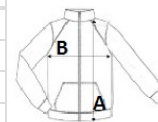

SPECIFICAȚIE DIMENSIUNE (CM)

	S	M	L	XL	2XL	3XL	4XL
Buc./	25	25	25	25	25	25	25
Lungimea corpului (A)	77.15	79.15	81.15	83.15	85.90	88.65	0
Latimea pieptului (B)	58	61	64	67	71	75	0
Lungimea manecii (C)	62.50	64.50	66.50	68.50	70.70	72.90	0