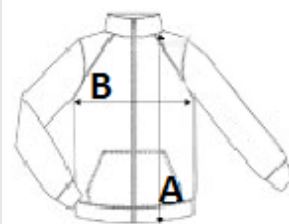

## SPECIFICAȚIE DIMENSIUNE (CM)

	S	M	L	XL	2XL	3XL
Buc./☒	10	10	10	10	10	10
Lungimea corpului (A)	77.45	79.45	81.50	83.50	85.50	88.30
Latimea pieptului (B)	58.80	61.50	64.50	67.50	70.50	74.50
Lungimea manecii (C)	66.90	68.80	70.90	72.90	74.90	77.10