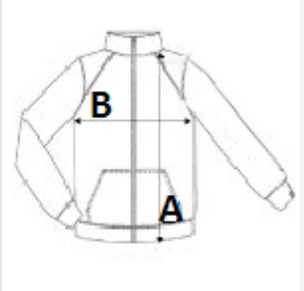

Glugă ascunsă în guler căptușit cu polar

Acces cu fermoar pentru decorare

COD TARIFAR: 62014010

## SPECIFICAȚIE DIMENSIUNE (CM)

	4/6	8/10	10/12	12/14
Buc./☒	10	10	10	10
Lungimea corpului (A)	61.60	70.80	73.15	77.50
Latimea pieptului (B)	44.80	48.00	51.00	54.00
Lungimea manecii (C)	43.00	51.00	55.00	57.50