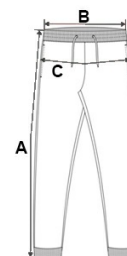

## CARACTERISTICI PRINCIPALE

280 g/m<sup>2</sup>  
 80% cotton / 20% polyester  
 2-yarn brushed fleece  
 Straight fit  
 2 side pockets  
 Elasticated waistband with flat drawstring  
 Ribbing on leg hem

## SPECIFICAȚIE DIMENSIUNE (CM)

	4/6	6/8	8/10	10/12	12/14
<b>Buc./</b>	20	20	20	20	20
<b>Latimea taliei(B)</b>	25.75	27.00	29.00	31.00	32.00
<b>Lungimea pe exterior</b>	65.50	74.00	81.00	88.00	95.00
<b>Latimea șoldului</b>	35.50	38.00	40.00	42.00	44.00
<b>Lungimea pe interior</b>	50.00	56.00	62.00	68.00	74.00