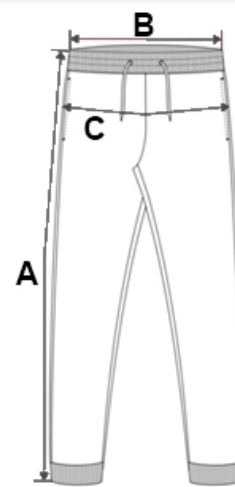

This manufacturing process results in colour variations between products and makes each piece unique

No brand label, only size tag for easy relabelling

COD TARIFAR: 62034231

TARA DE ORIGINE

Türkiye

SPECIFICAȚIE DIMENSIUNE (CM)

	40	42	44	46	48	50
Buc./📏	20	20	20	20	20	20
Latimea taliei(B)	42.50	44.50	46.50	49.00	51.50	54.00
Lungimea pe interior	86.00	86.00	86.00	86.00	86.00	86.00
Lungimea pe exterior	104.50	105.00	105.50	106.00	106.50	107.00
Latimea șoldului	51.00	53.00	55.00	57.00	59.00	61.00