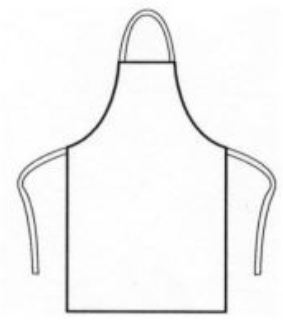

## CARACTERISTICI PRINCIPALE:

80% poliester / 20% bumbac

Dimensiuni: Lungime 77 cm - Lățime 66 cm

Fără buzunare

Certificat conform STANDARD 100 de OEKO-TEX® Nr. CQ1007/8, IFTH

COD TARIFAR: 62114310

## SPECIFICAȚIE DIMENSIUNE (CM)

	U
Buc./📦	50
Lungimea corpului (A)	77.00
Latime (B)	66.00