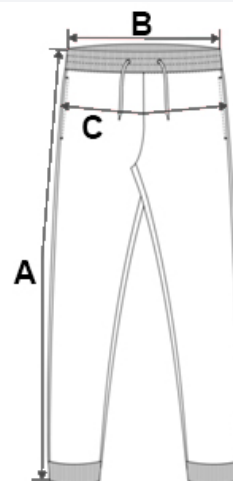

## CARACTERISTICI PRINCIPALE:

95% bumbac / 5% elastan

Talie elastică cu vârfuri contrastante

Certificat conform STANDARD 100 de OEKO-TEX® Nr. CQ1007/7, IFTH

COD TARIFAR: **61071100**

TARA DE ORIGINE

China, Bangladesh

## SPECIFICAȚIE DIMENSIUNE (CM)

	S	M	L	XL	2XL
Buc./📦	100	100	100	100	100
Latimea taliei(B)	34.00	36.00	38.00	40.00	42.00
Lungimea pe exterior	22.00	23.00	24.00	25.00	26.00
Latimea șoldului	38.50	40.50	42.50	44.50	46.50