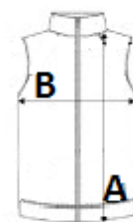

COD TARIFAR: 61103099

TARA DE ORIGINE

China, Bangladesh

SPECIFICAȚIE DIMENSIUNE (CM)

	XS	S	M	L	XL	2XL	3XL	4XL
Buc./☒	20	20	20	20	20	20	20	20
Lungimea corpului (A)	58.25	60.25	62.25	64.25	66.25	68.25	70.25	72.25
Latimea pieptului (B)	46.00	49.00	52.00	55.00	58.00	61.00	64.00	67.00