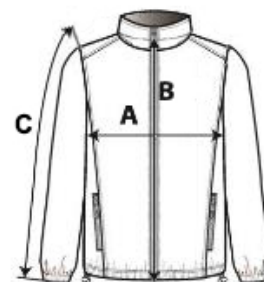

Fermoar pe toată lungimea

2 buzunare cu fermoar

Guler, manșete și fermoare tivite

Stil ajustat

Certificat conform STANDARD 100 de OEKO-TEX® Nr. CQ1007/8, IFTH

Toleranță de culoare neobișnuită la gri Convoy: 10%

COD TARIFAR: 61103099

TARA DE ORIGINE

China, Bangladesh

SPECIFICAȚIE DIMENSIUNE (CM)

	XS	S	M	L	XL	2XL	3XL	4XL
Buc./☒	10	10	10	10	10	10	10	10
Lungimea corpului (A)	60.25	62.25	64.25	66.25	68.25	70.25	72.25	74.25
Latimea pieptului (B)	46.00	49.00	52.00	55.00	58.00	61.00	64.00	67.00
Lungimea manecii (C)	58.00	59.25	60.50	61.75	63.00	64.25	65.50	66.75