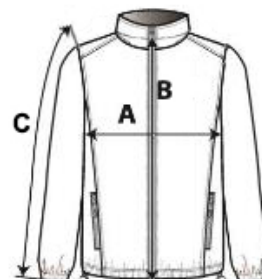

Agățătoare la gât, pe interior

Finisaj cu tighel dublu în jurul buzunarelor, la manșete și la tiv

Etichetă de marcă detașabilă

COD TARIFAR: 61103099

TARA DE ORIGINE

Bangladesh

## SPECIFICAȚIE DIMENSIUNE (CM)

	XS	S	M	L	XL	2XL	3XL	4XL	5XL
Buc./📏	10	10	10	10	10	10	10	10	10
Lungimea corpului (A)	67.00	69.00	71.00	73.00	75.00	77.00	79.00	81.00	83.00
Latimea pieptului (B)	50.00	53.00	56.00	59.00	62.00	65.00	68.00	71.00	74.00
Lungimea manecii (C)	64.00	65.00	66.00	67.00	68.00	69.00	70.00	71.00	72.00