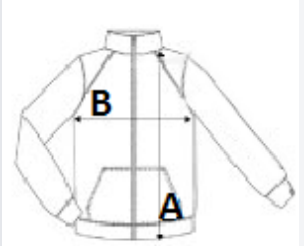

Fermoar în față

2 buzunare laterale cu cusătură de acoperire

Certificat conform STANDARD 100 de OEKO-TEX® Nr. CQ1007/8, IFTH

Toleranță de culoare neobișnuită la gri Convoy: 10%

COD TARIFAR: 61103099

TARA DE ORIGINE

China, Bangladesh

SPECIFICAȚIE DIMENSIUNE (CM)

	S	M	L	XL	2XL	3XL	4XL	5XL
Buc./☒	10	10	10	10	10	10	10	10
Lungimea corpului (A)	69.00	71.00	73.00	75.00	77.00	79.00	81.00	83.00
Latimea pieptului (B)	53.00	56.00	59.00	62.00	65.00	68.00	71.00	74.00