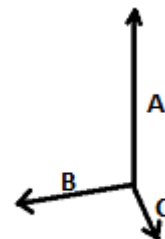

100% Poliester

Buzunar

2026 : 544. pag.
2025 : 466. pag.

CARACTERISTICI PRINCIPALE:

Rucsac din poliester 600D

Compartiment principal cu buzunar interior și buzunar cu fermoar în față

COD TARIFAR: **42029291**

TARA DE ORIGINE

China

SPECIFICAȚIE DIMENSIUNE (CM)

	U
Buc./☒	40
Lungime (B)	43.00
Latime (B)	29.00
Adancime (C)	15.00

CULORI:

White

Aqua Blue

Iris Blue