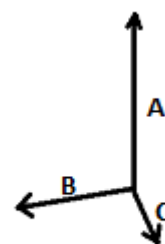

100% Poliester

2026 : 553. pag.  
2025 : 474. pag.

CARACTERISTICI PRINCIPALE:

- Rucsac multisport/drumeție, din ripstop și poliester fagure
- Buzunar în față, cu fermoar
- 2 compartimente principale
- Buzunare laterale din plasă
- Suporturi elastice pentru bețe de trekking
- Curele și centură ergonomice reglabile
- Gaură pentru tubul pungii de apă

COD TARIFAR: 42029291

TARA DE ORIGINE  
China

SPECIFICAȚIE DIMENSIUNE (CM)

	U
Buc./📦	20
Lungime (B)	45.00
Latime (B)	29.00
Adancime (C)	29.00

CULORI:

■ Black/Royal Blue

■ Black/Slate Grey