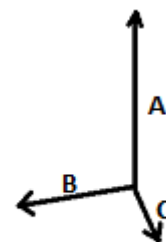

COD TARIFAR: 42029291

TARA DE ORIGINE

China

SPECIFICAȚIE DIMENSIUNE (CM)

	U
Buc./📦	20
Înălțime (A)	45.00
Latime (B)	29.00
Adâncime (C)	12.00

CULORI:

■ Full Grey/Black