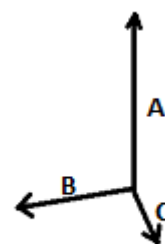

Padded, breathable top handle with reinforced seams

COD TARIFAR: 42029291

TARA DE ORIGINE

China

SPECIFICAȚIE DIMENSIUNE (CM)

	U
Buc./📦	10
Inaltime (A)	49.00
Latime (B)	31.00
Adancime (C)	15.00

CULORI:

■ Navy/Light Grey