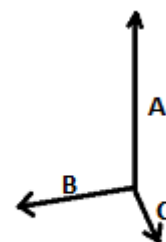

Închidere cu capse magnetice

COD TARIFAR: **42029298**

TARA DE ORIGINE

**India**

## SPECIFICAȚIE DIMENSIUNE (CM)

	U
Buc./📦	40
Înălțime (A)	42.00
Latime (B)	54.00
Adâncime (C)	17.00