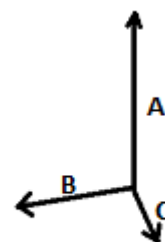

COD TARIFAR: **42029298**

TARA DE ORIGINE

**India**

SPECIFICAȚIE DIMENSIUNE (CM)

	U
Buc./📦	40
Lungime (B)	36.00
Latime (B)	43.00
Adancime (C)	13.00

CULORI:

■ Natural/Navy