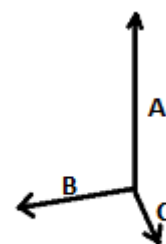

COD TARIFAR: **42022290**

TARA DE ORIGINE

China

SPECIFICAȚIE DIMENSIUNE (CM)

	U
Buc./📦	150
Lungime (B)	22.00
Latime (B)	15.00
Adancime (C)	10.00

CULORI:

■ Slate Grey/Aqua Blue

■ Black