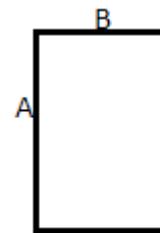

COD TARIFAR: **42029291**

TARA DE ORIGINE

China

SPECIFICAȚIE DIMENSIUNE (CM)

	U
Buc./📦	25
Lungime (B)	62.00
Diametru	32.00

CULORI:

■ Navy/Black

■ Light Grey/Black