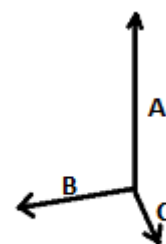

COD TARIFAR: **42029291**

TARA DE ORIGINE

China

SPECIFICAȚIE DIMENSIUNE (CM)

	U
Buc./📦	5
Inaltime (A)	32.00
Latime (B)	55.00
Adancime (C)	28.00

CULORI:

■ Navy

■ Black