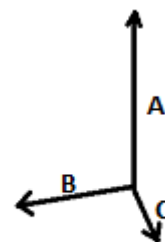

2026 : 561. pag.
2025 : 479. pag.

CARACTERISTICI PRINCIPALE:

Geantă mare de sport, cu mâner și roți din poliester 600D
Deschidere mare în partea de sus
Buzunar lateral pentru pantofi
Chingă/bandă în jurul corpului

COD TARIFAR: **42029298**

TARA DE ORIGINE

China

SPECIFICAȚIE DIMENSIUNE (CM)

	U
Buc./📦	4
Lungime (B)	30.00
Latime (B)	70.00
Adancime (C)	31.00

CULORI:

Navy

Royal Blue