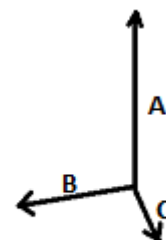

Un singur compartiment mare cu acces prin partea de sus și cu fermoar

Buzunar cu fermoar pentru acces ușor la decorare

Mâner lateral

COD TARIFAR: **42029298**

TARA DE ORIGINE

China

SPECIFICAȚIE DIMENSIUNE (CM)

	U
Buc./📦	4
Înălțime (A)	48.50
Latime (B)	32.00
Adâncime (C)	19.50

CULORI:

■ Dark Grey

■ Black