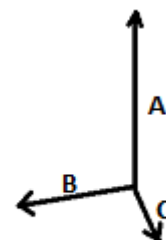

ki.mood

100% Poliester

Buzunar

2026 : 564. pag.
2025 : 482. pag.

CARACTERISTICI PRINCIPALE:

Valiză cu roți pentru cabină, din poliester 600D

Bază semi-rigidă cu strat de protecție texturat și picioare din plastic pentru a sta în poziție verticală

Un singur compartiment mare cu acces prin partea de sus și cu fermoar

Buzunar cu fermoar pentru acces ușor la decorare

Mâner lateral

COD TARIFAR: **42029298**

TARA DE ORIGINE

China

SPECIFICAȚIE DIMENSIUNE (CM)

	U
Buc./📦	4
Înălțime (A)	48.50
Latime (B)	32.00
Adâncime (C)	19.50

CULORI:

■ Dark Grey

■ Black