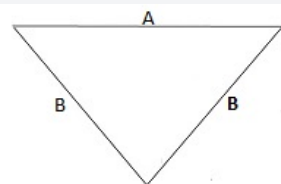

COD TARIFAR: **62143000**

TARA DE ORIGINE

China

SPECIFICAȚIE DIMENSIUNE (CM)

	U
Buc./📦	300
Lungime (B)	83.00
Latime (B)	62.00

CULORI:

- White
- Black
- Green

- Light Royal Blue
- Orange